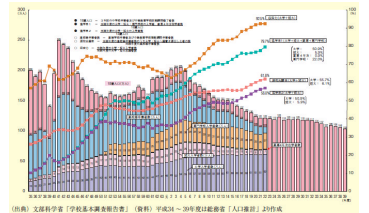

## 夏休み最後の日

【新・進路の教科書】の14ページには、こう書いてあります。『夏を制したものが受験を制す』と言うけれど、夏を制してなくても、挽回はできます!』と。夏休みが終わりました。小学生の頃、夏休み最後の日はどんな日でしたか? その時点で、一番幸せな時間が終わってしまう日でしたか? 宿題に追われている日(ワニとシャンプー)でしたか? 何か大きなイベントが終わることのメタファーで「夏休み最後の日」って言ったりしますけど、オリンピックも終わり、甲子園も終わり・・・夏休み最後の日がたくさんありましたね、最近は。今号ではセンター試験について、お知らせします。「えっ、センター試験って1月でしょ!」と思う皆さん、なぜ今センター試験についてお知らせするかは・・・。

### <大学入試センター試験とは?>

正式名称は大学入学選抜大学入試センター試験(通称センター試験)。1990年から行われていて、すべてマークシート式の解答で例年1月13日以降の土日に行われています。簡単に言うと全国の国公立大学の共通の一次試験として行われていた共通一次試験が名称変更されたものですが、中身も変化しています。今後は廃止されるとも言われている試験ですが、正式に決まったら、またお知らせします。

### <志願者数の推移>

18歳人口は減少していますが、センター試験の志願者数は年々増えていて、昨年度は563,768人で前年度より4,636人増となっています。ちなみに、第1回(平成2年)は430,542人。平成2年に18歳人口は約200万人、平成28年は約120万人ですので、志願者数の比率がいかに大きくなっているか分かります。